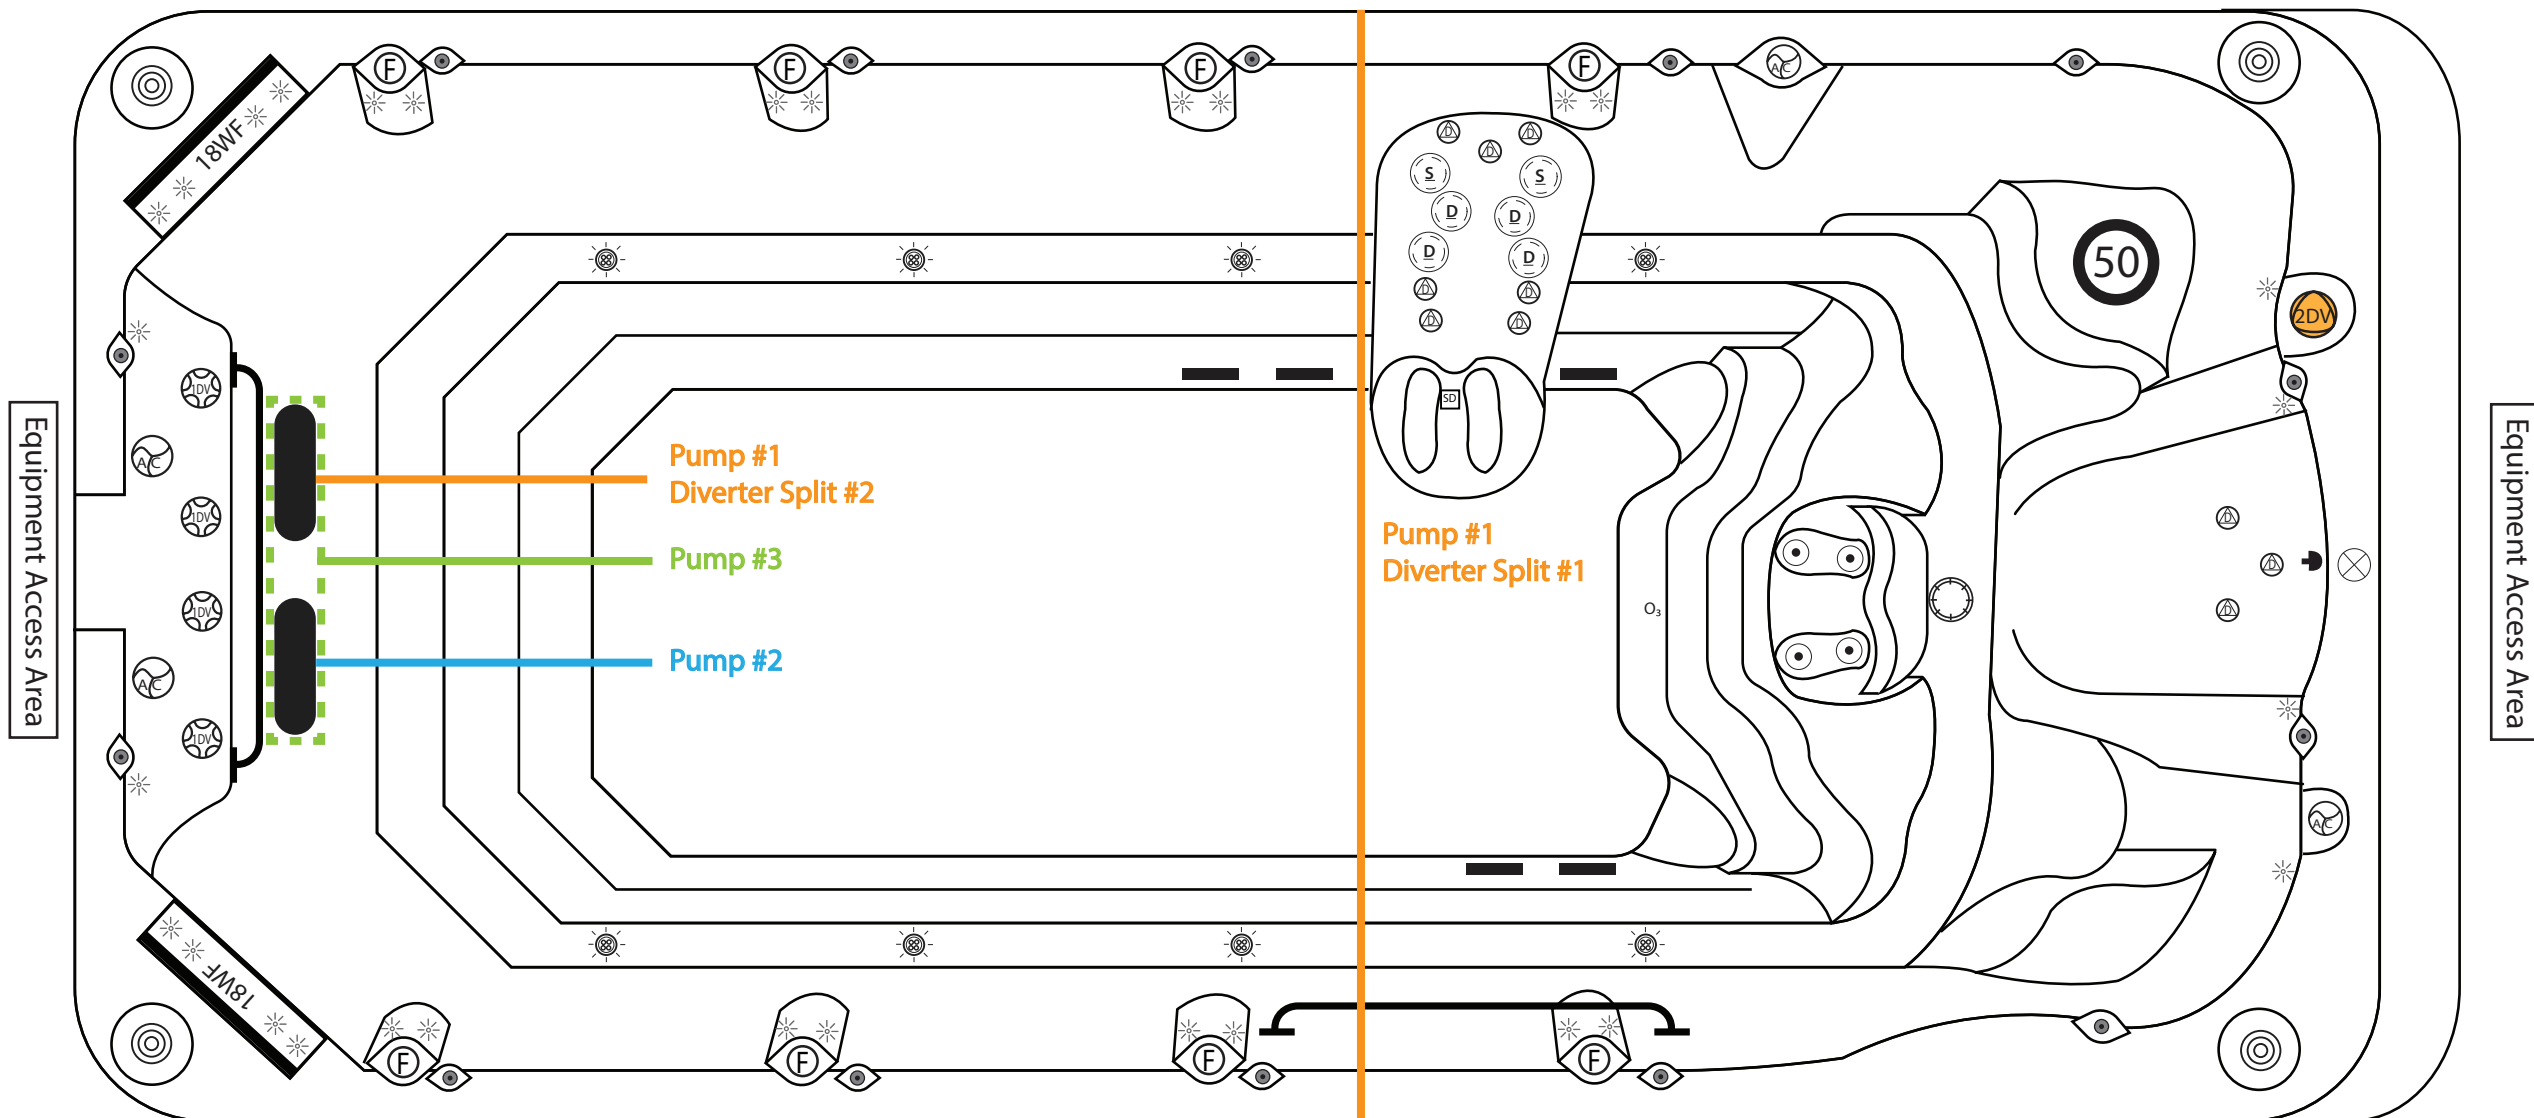

### Symbols Legend

 2" Directional Jet SKU: 425-0229	 2" Divertor SKU: 425-0321	 Perimeter LED Light SKU: 425-0163	 18" Spillover Waterfall SKU: 425-0163
 Bullet Jet SKU: 425-0276	 Air Control SKU: 425-0326	 3" Main Light SKU: 425-0318	 Lo-Profile Floor Drain SKU: 425-0420
 7" Directional Jet SKU: 425-0239	 1" Waterfall Control SKU: 425-0319	 5" Main Light SKU: 425-0227	 Balboa Touchscreen SpaTouch 3 SKU: 425-0420
 7" Spinner Jet SKU: 425-0240	 Suction Fitting SKU: 425-0064	 SwimFlex Tether Points SKU: ***.****	 SwimFlex Pole Base SKU: 430-0283
 Ozone Jet SKU: 425-0345	 3" Speaker SKU: 425-0430	 Fresh Water Mister Fitting SKU: 430-0368	 50 sqft. Teleweir Filter SKU: 435-0286 Cannister SKU: 430-0283
	 Airlock Relief SKU: 435-0042		

### Symbols Legend

 2" Directional Jet SKU: 425-0229	 2" Divertor SKU: 425-0321	 PerimeterLED Light SKU: 425-0163	 18" Spillover Waterfall SKU: 425-0163
 Bullet Jet SKU: 425-0276	 Air Control SKU: 425-0326	 3" Main Light SKU: 425-0318	 Lo-Profile Floor Drain SKU: 425-0420
 7" Directional Jet SKU: 425-0239	 1" Waterfall Control SKU: 425-0319	 5" Main Light SKU: 425-0227	 Balboa Touchscreen
 7" Spinner Jet SKU: 425-0240	 Suction Fitting SKU: 425-0064	 SwimFlex Tether Points SKU: ***.****	 SwimFlex Pole Base SKU: 430-0283
 Ozone Jet SKU: 425-0345	 3" Speaker SKU: 425-0430	 Fresh Water Mister Fitting SKU: 430-0368	 50 sqft. Teleweir Filter Cannister SKU: 435-0286 SKU: 430-0283
	 Airlock Relief SKU: 435-0042		