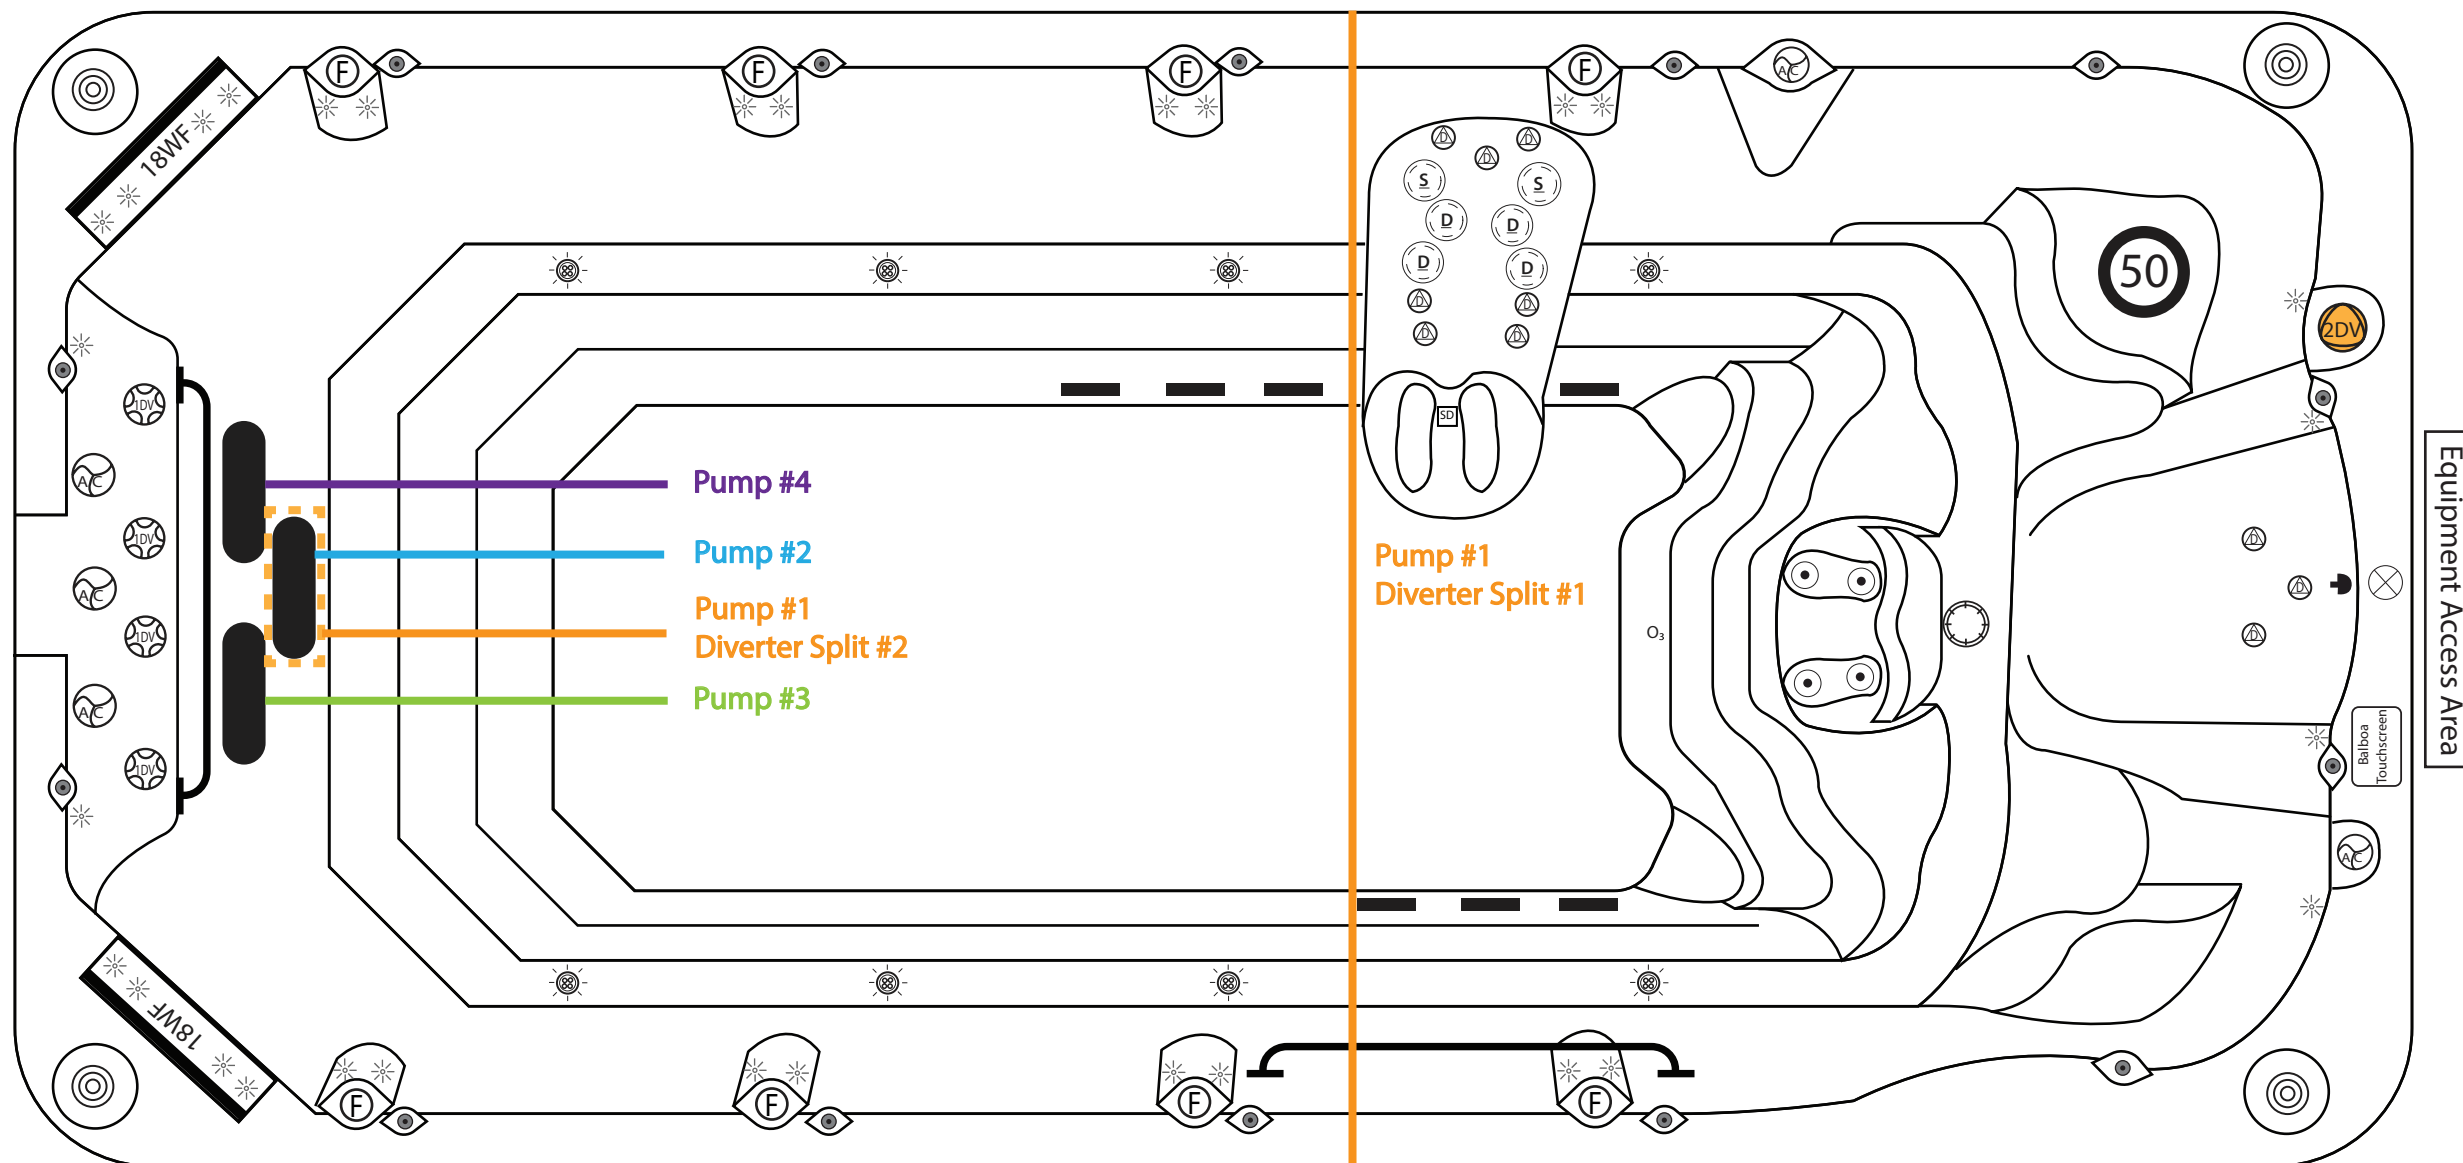

Symbols Legend

2" Directional Jet SKU: 425-0229	2" Divertor SKU: 425-0321	Perimeter LED Light SKU: 425-0163	18" Spillover Waterfall SKU: 425-0163
Bullet Jet SKU: 425-0276	Air Control SKU: 425-0326	3" Main Light SKU: 425-0318	Lo-Profile Floor Drain SKU: 425-0420
7" Directional Jet SKU: 425-0239	1" Waterfall Control SKU: 425-0319	5" Main Light SKU: 425-0227	Balboa Touchscreen SpaTouch 3 SKU: 425-0420
7" Spinner Jet SKU: 425-0240	Suction Fitting SKU: 425-0064	SwimFlex Tether Points SKU: ***.****	SwimFlex Pole Base SKU: 430-0283
Ozone Jet SKU: 425-0345	3" Speaker SKU: 425-0430	Fresh Water Mister Fitting SKU: 430-0368	50 sqft. Teleweir Filter SKU: 435-0286 Cannister SKU: 430-0283
	Airlock Relief SKU: 435-0042