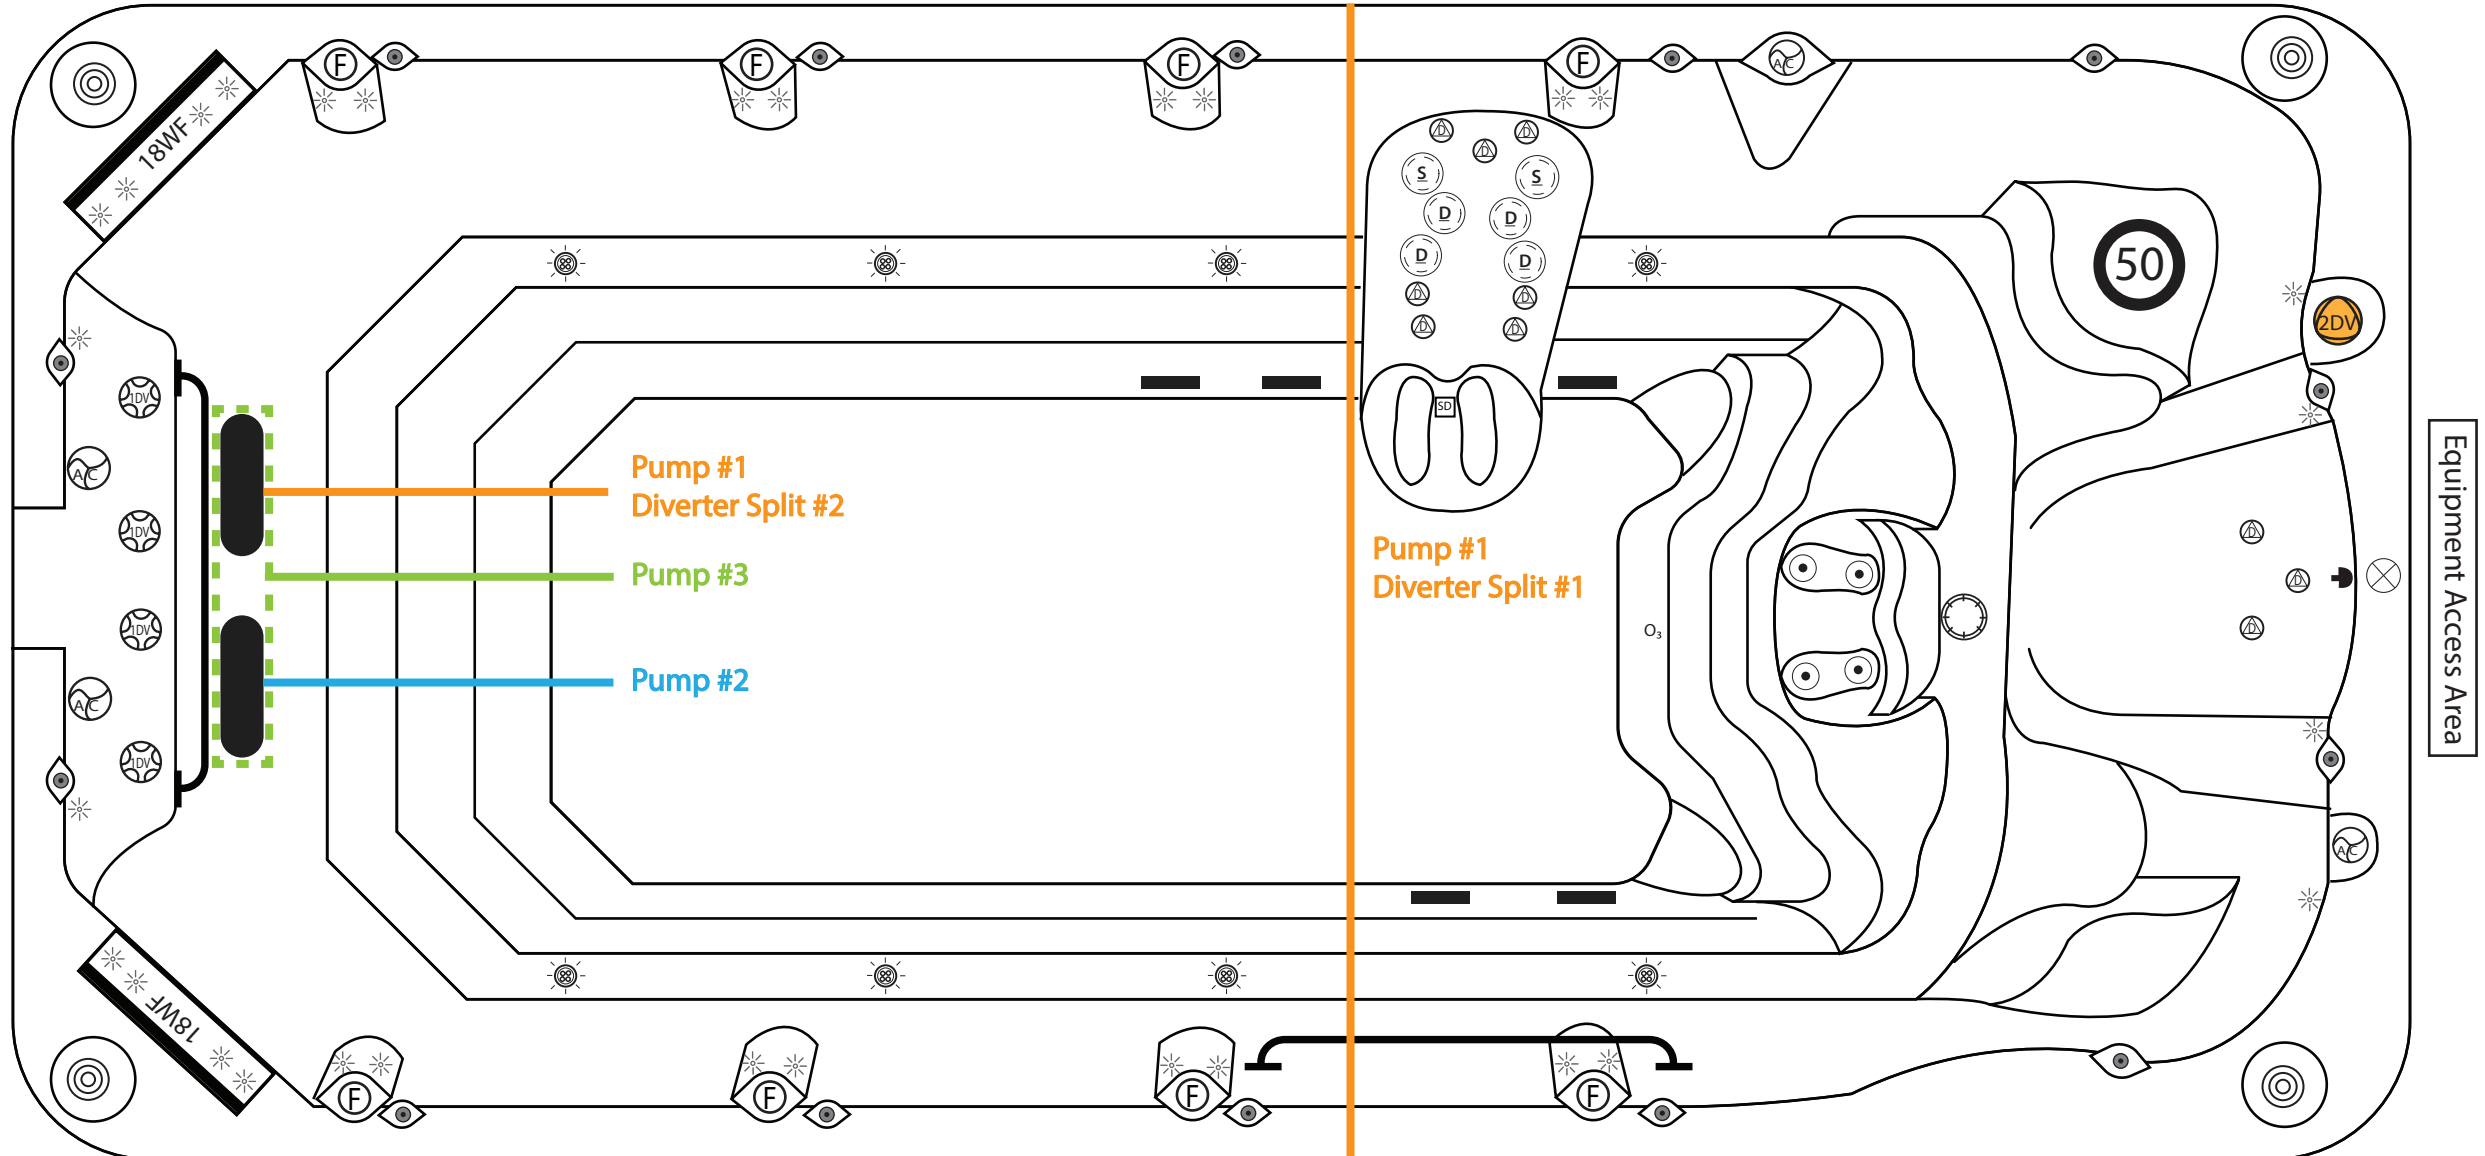

Symbols Legend

2" Directional Jet SKU: 425-0229	2" Divertor SKU: 425-0321	PerimeterLED Light SKU: 425-0163	18" Spillover Waterfall SKU: 425-0163
Bullet Jet SKU: 425-0276	Air Control SKU: 425-0326	3" Main Light SKU: 425-0318	Lo-Profile Floor Drain SKU: 425-0420
7" Directional Jet SKU: 425-0239	1" Waterfall Control SKU: 425-0319	5" Main Light SKU: 425-0227	SpaTouch 3 SKU: 425-0420
7" Spinner Jet SKU: 425-0240	Suction Fitting SKU: 425-0064	SwimFlex Tether Points SKU: ***.****	SwimFlex Pole Base SKU: 430-0283
Ozone Jet SKU: 425-0345	3" Speaker SKU: 425-0430	Fresh Water Mister Fitting SKU: 430-0368	50 sqft. Teleweir Filter SKU: 435-0286 Cannister SKU: 430-0283
	Airlock Relief SKU: 435-0042