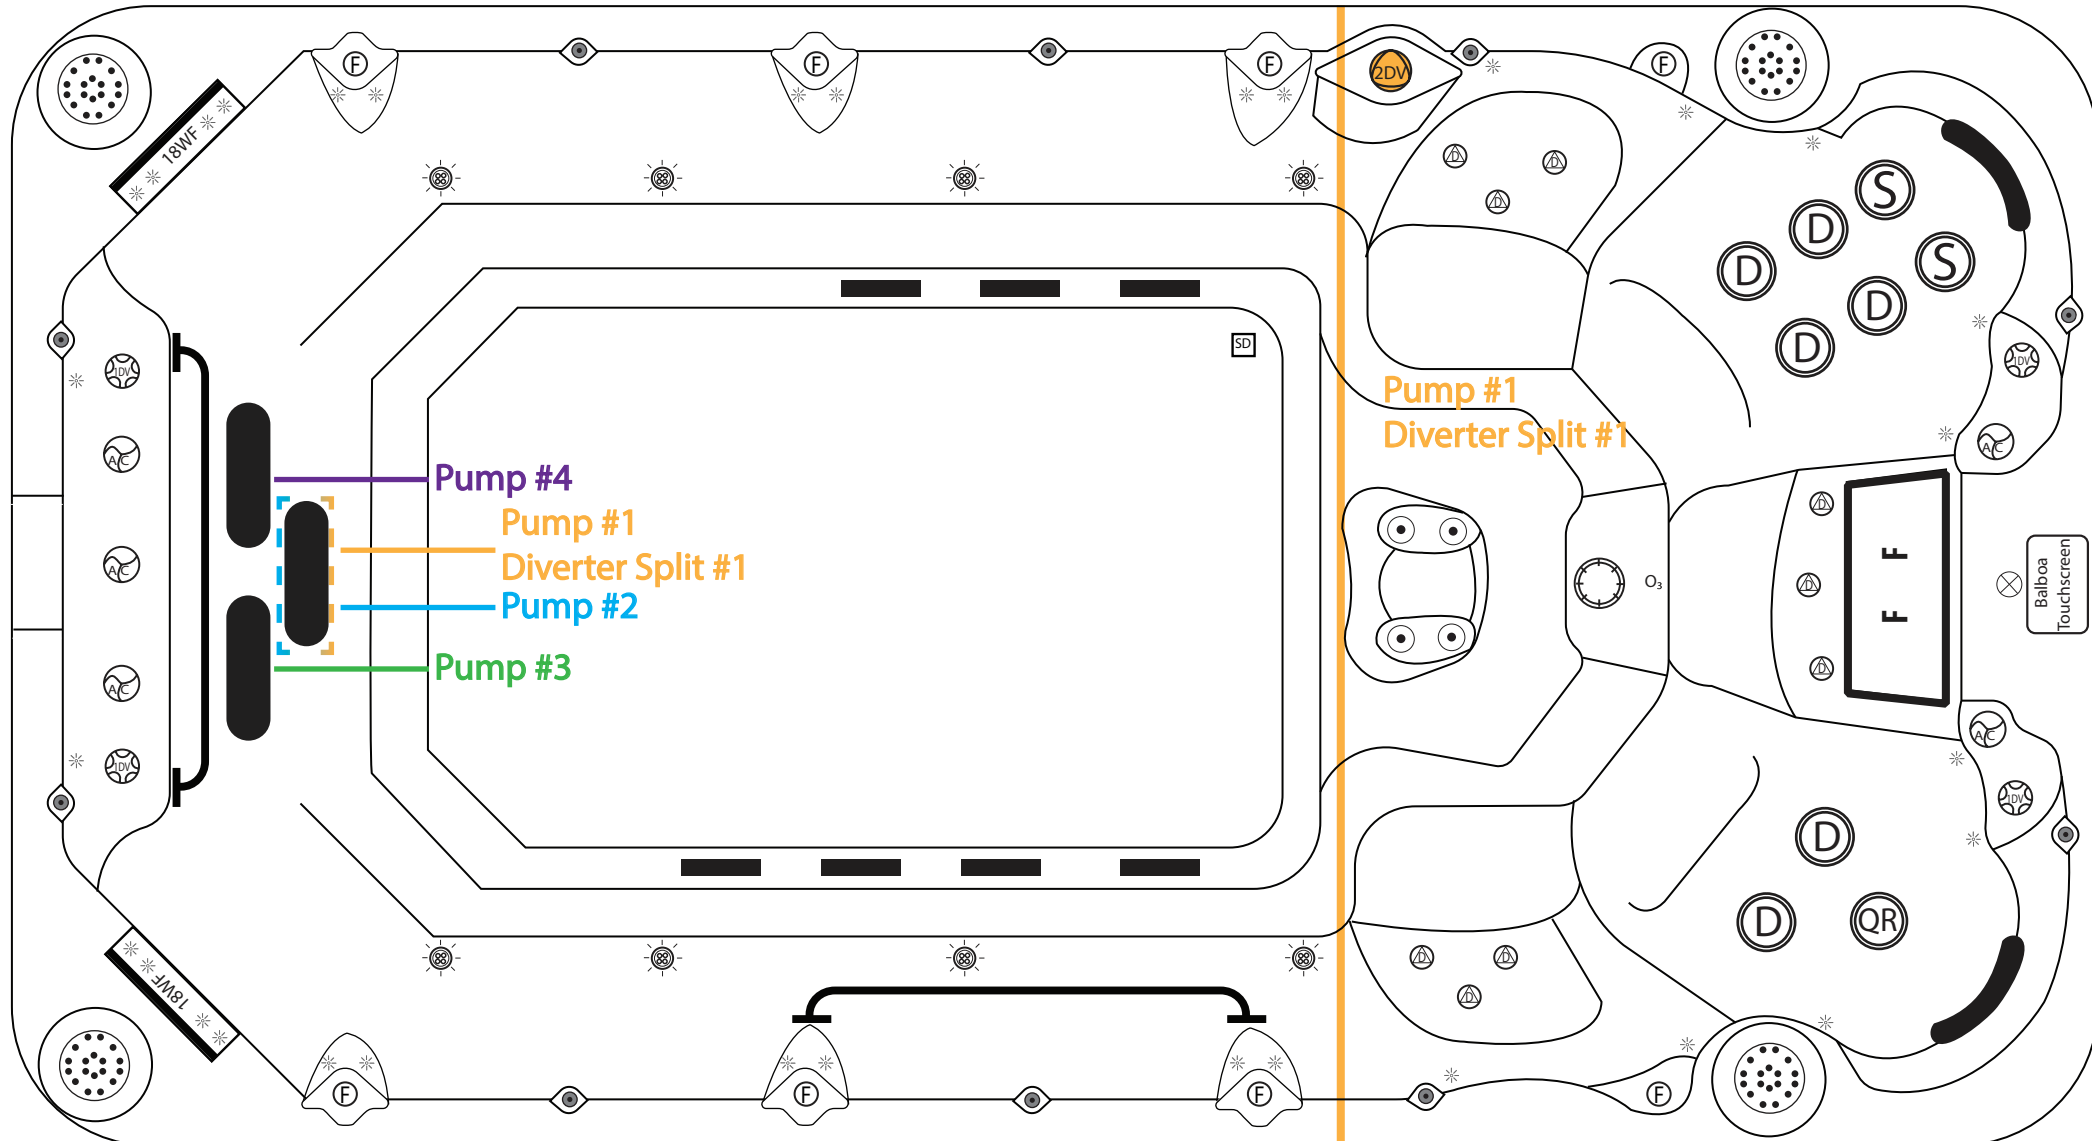

Symbols Legend

Bullet Jet SKU: 425-0276	2" Divertor SKU: 425-0321	5" Main Light SKU: 425-0227	PerimeterLED Light SKU: 425-0163
2" Directional Jet SKU: 425-0229	Air Control SKU: 425-0326	Suction Fitting SKU: 425-0064	3" Main Light SKU: 425-0318
5" Directional Jet SKU: 425-0233	1" Waterfall Control SKU: 425-0319	5" Speaker SKU: 425-0357	18" Spillover Waterfall SKU: 425-0163
5" Twin Spin Jet SKU: 425-0235	Fountain Waterfall SKU: 425-0024	Fresh Water Mister SKU: 430-0368	Lo-Profile Floor Drain SKU: 425-0420
5" Quad Roto Jet SKU: 425-0353	SwimFlex Pole Base SKU: 430-0283	8" River Jet SKU: 425-0069	Balboa Touchscreen SKU: 425-0420
Ozone Jet SKU: 425-0345	Swim Handrail SKU: 435-0024	Pillow #437 SKU: 435-0229	

*** 2 Cabinet Accent Lights
Equipment Access Area