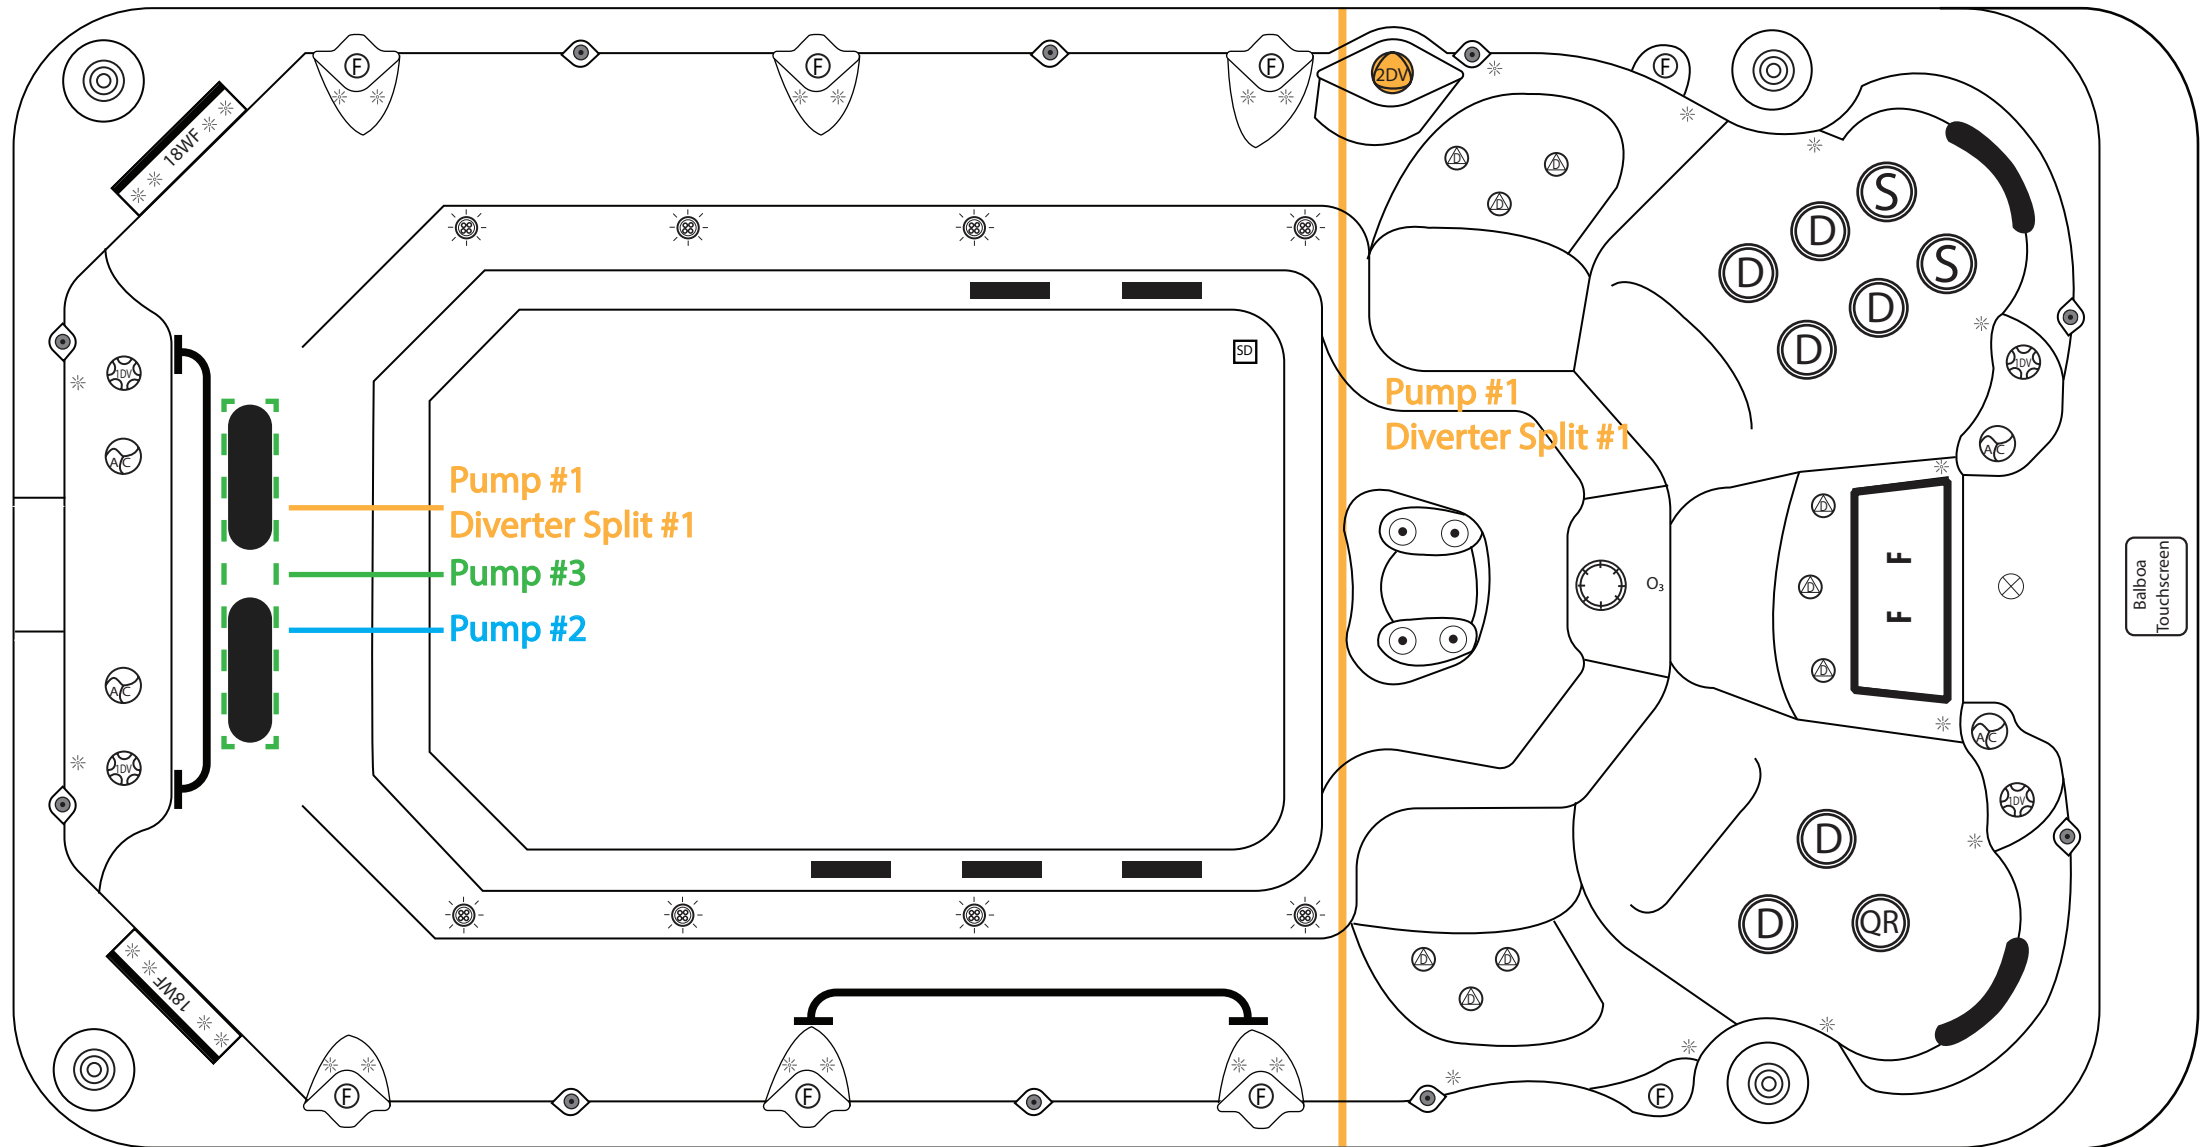

Symbols Legend

Bullet Jet SKU: 425-0276	2" Divertor SKU: 425-0321	5" Main Light SKU: 425-0227	PerimeterLED Light SKU: 425-0163
2" Directional Jet SKU: 425-0229	Air Control SKU: 425-0326	Suction Fitting SKU: 425-0064	3" Main Light SKU: 425-0318
5" Directional Jet SKU: 425-0233	1" Waterfall Control SKU: 425-0319	3" Speaker SKU: 425-0430	18" Spillover Waterfall SKU: 425-0163
5" Twin Spin Jet SKU: 425-0235	Fountain Waterfall SKU: 425-0024	Fresh Water Mister SKU: 430-0368	Lo-Profile Floor Drain SKU: 425-0420
5" Quad Roto Jet SKU: 425-0353	SwimFlex Pole Base SKU: 430-0283	8" River Jet SKU: 425-0069	Balboa Touchscreen SKU: 425-0420
Ozone Jet SKU: 425-0345	Swim Handrail SKU: 435-0024	Pillow #437 SKU: 435-0229