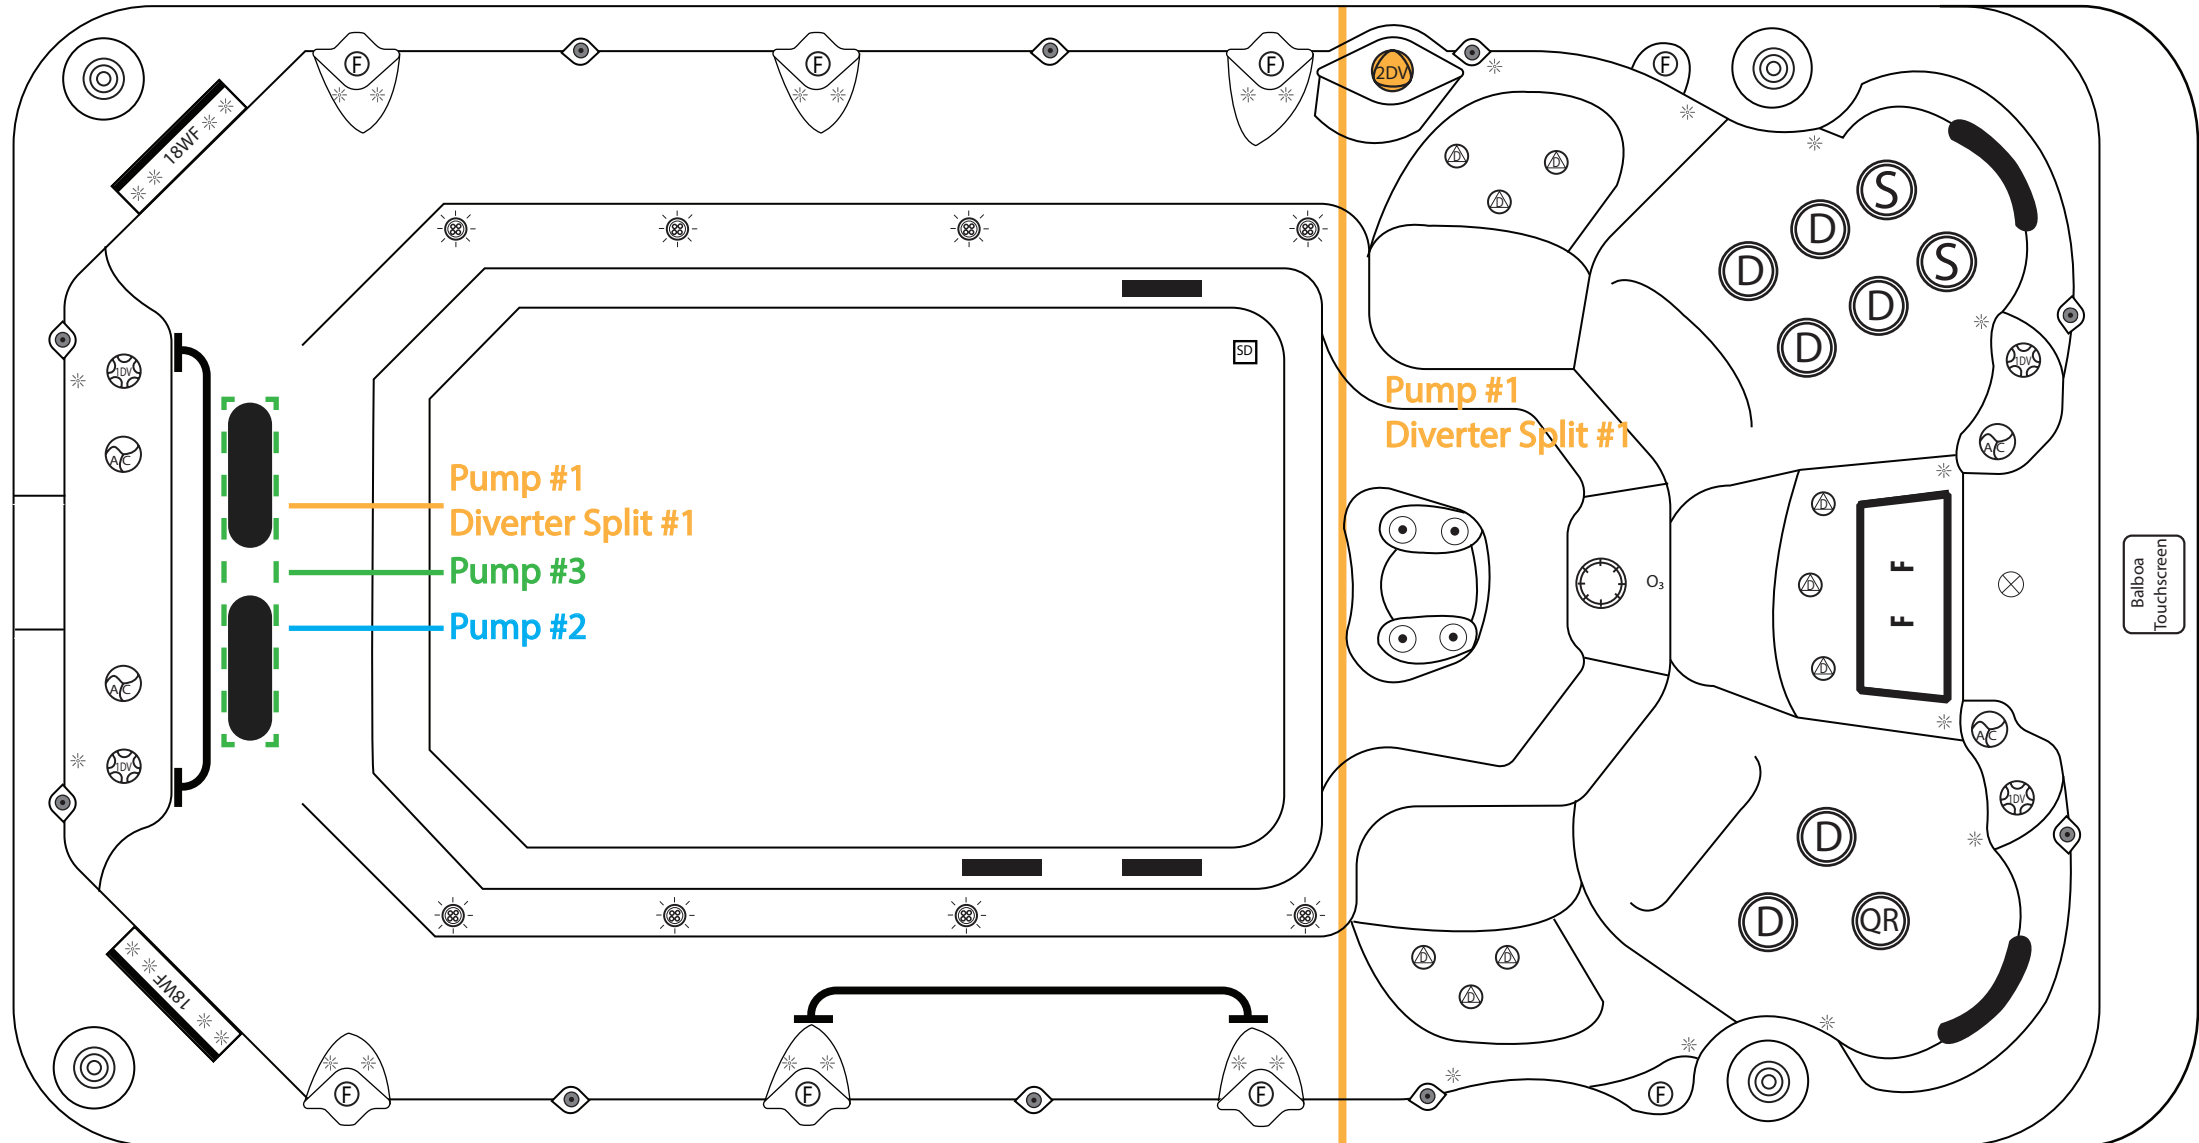

Symbols Legend

Bullet Jet SKU: 425-0276	2" Divertor SKU: 425-0321	5" Main Light SKU: 425-0227	PerimeterLED Light SKU: 425-0163
2" Directional Jet SKU: 425-0229	Air Control SKU: 425-0326	Suction Fitting SKU: 425-0064	3" Main Light SKU: 425-0318
5" Directional Jet SKU: 425-0233	1" Waterfall Control SKU: 425-0319	3" Speaker SKU: 425-0430	18" Spillover Waterfall SKU: 425-0163
5" Twin Spin Jet SKU: 425-0235	Fountain Waterfall SKU: 425-0024	Fresh Water Mister SKU: 430-0368	Lo-Profile Floor Drain SKU: 425-0420
5" Quad Roto Jet SKU: 425-0353	SwimFlex Pole Base SKU: 430-0283	8" River Jet SKU: 425-0069	Balboa Touchscreen
Ozone Jet SKU: 425-0345	Swim Handrail SKU: 435-0024	Pillow #437 SKU: 435-0229	SpaTouch 3 SKU: 425-0420