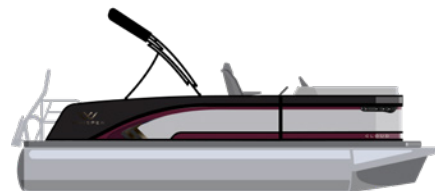

# CLOUD SPLASH PAD

21'

23'

25'