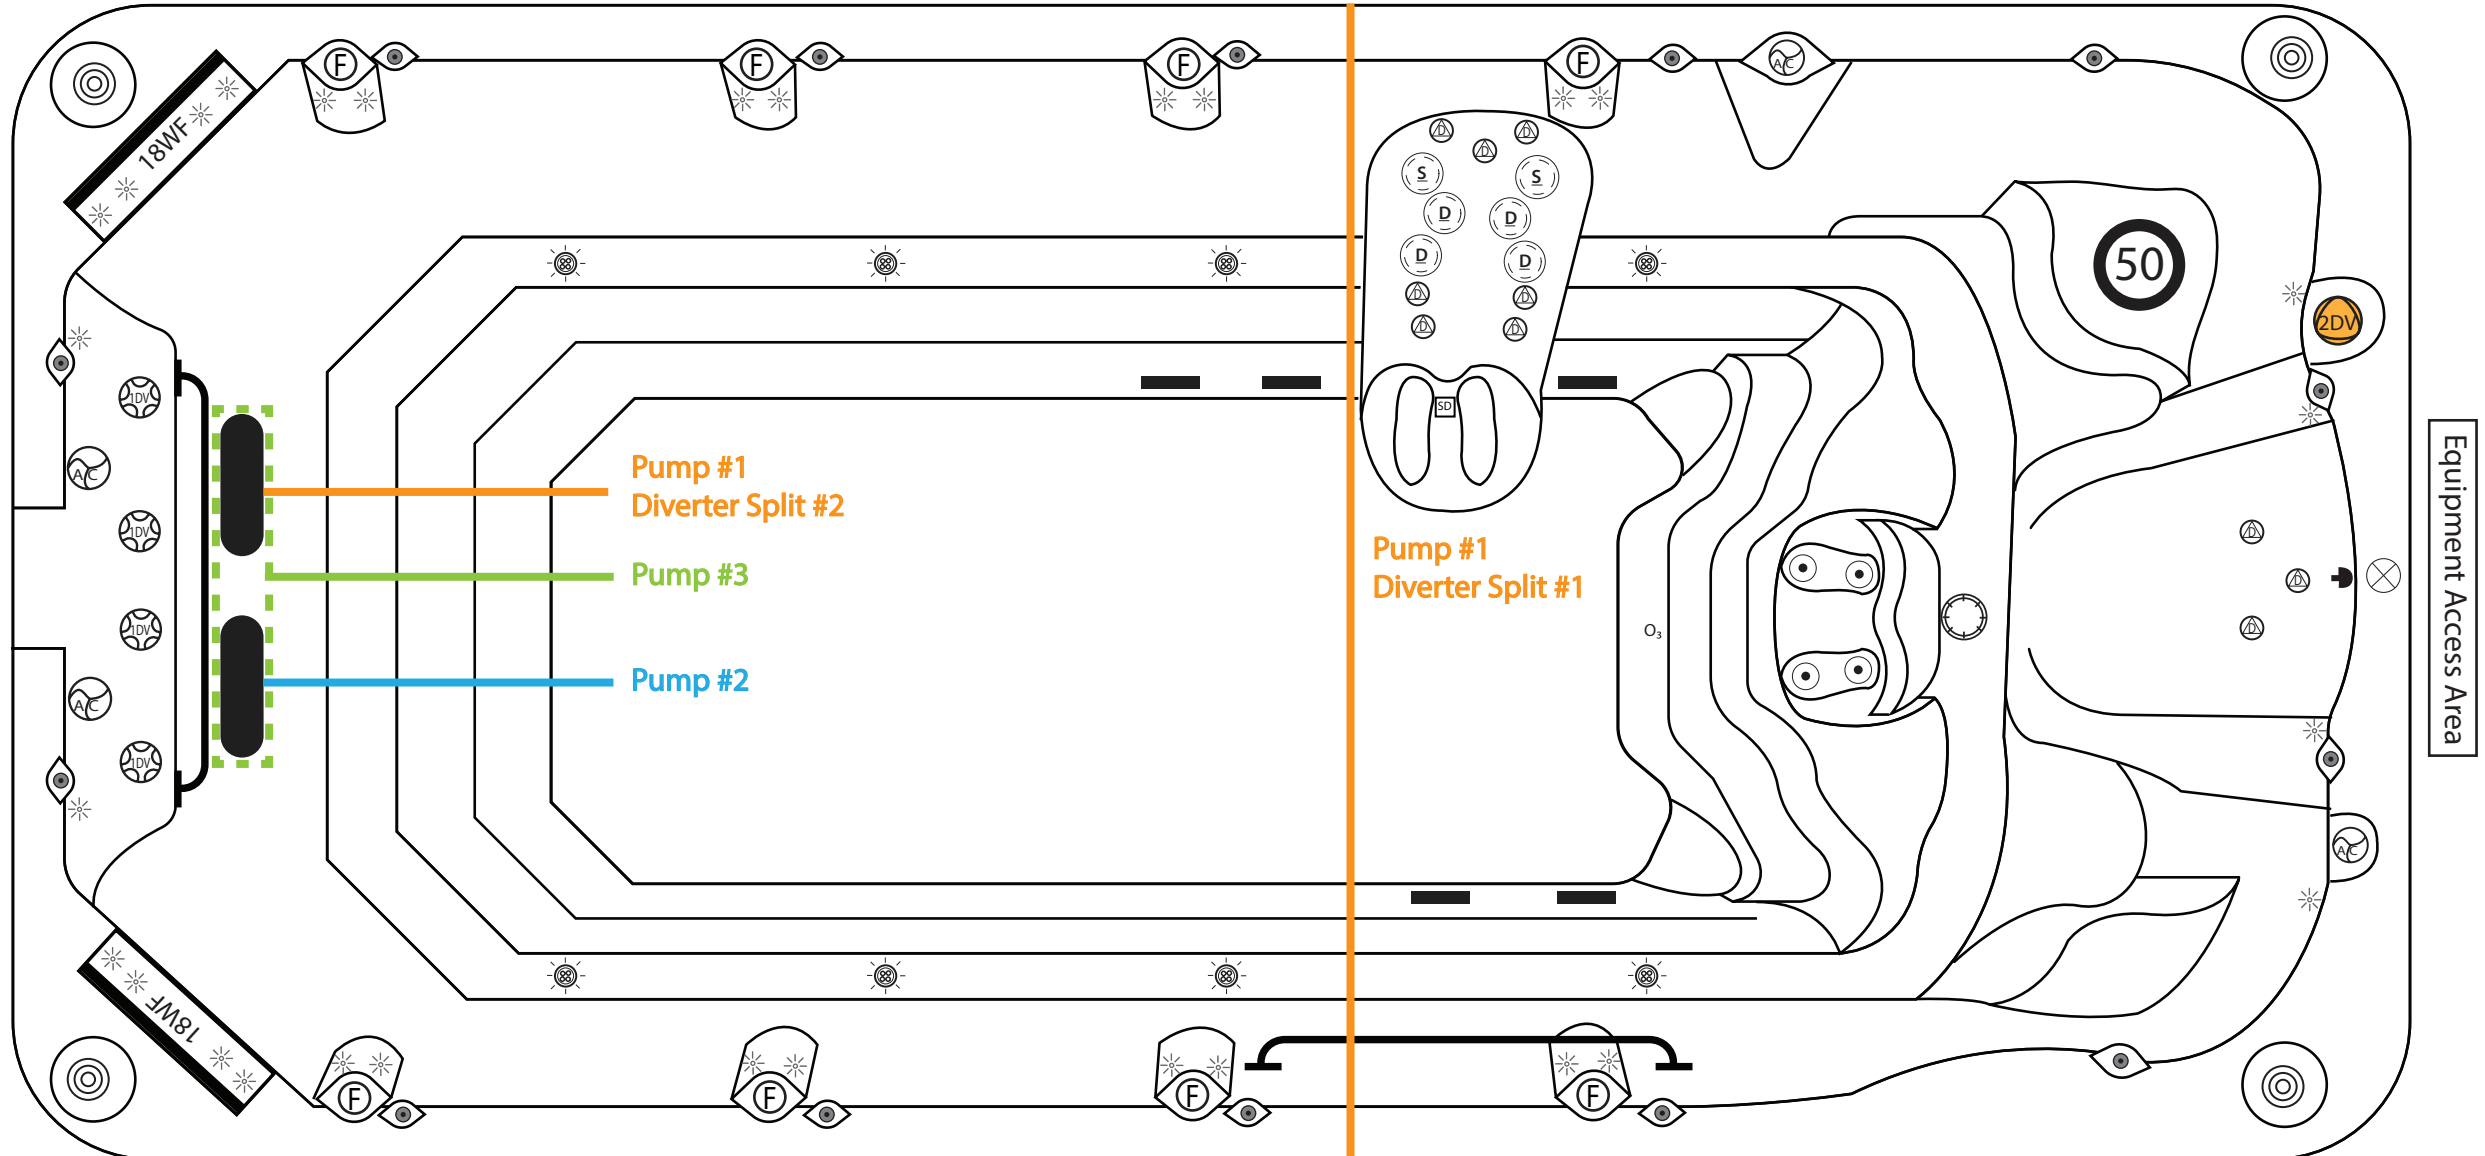

Symbols Legend

2" Directional Jet SKU: 425-0229	2" Divertor SKU: 425-0321	Perimeter LED Light SKU: 425-0163	18" Spillover Waterfall SKU: 425-0163
Bullet Jet SKU: 425-0276	Air Control SKU: 425-0326	3" Main Light SKU: 425-0318	Lo-Profile Floor Drain SKU: 425-0420
7" Directional Jet SKU: 425-0239	1" Waterfall Control SKU: 425-0319	5" Main Light SKU: 425-0227	Balboa Touchscreen SpaTouch 3 SKU: 425-0420
7" Spinner Jet SKU: 425-0240	Suction Fitting SKU: 425-0064	SwimFlex Tether Points SKU: ***.****	SwimFlex Pole Base SKU: 430-0283
Ozone Jet SKU: 425-0345	3" Speaker SKU: 425-0430	Fresh Water Mister Fitting SKU: 430-0368	50 sqft. Teleweir Filter SKU: 435-0286 Cannister SKU: 430-0283
	Airlock Relief SKU: 435-0042