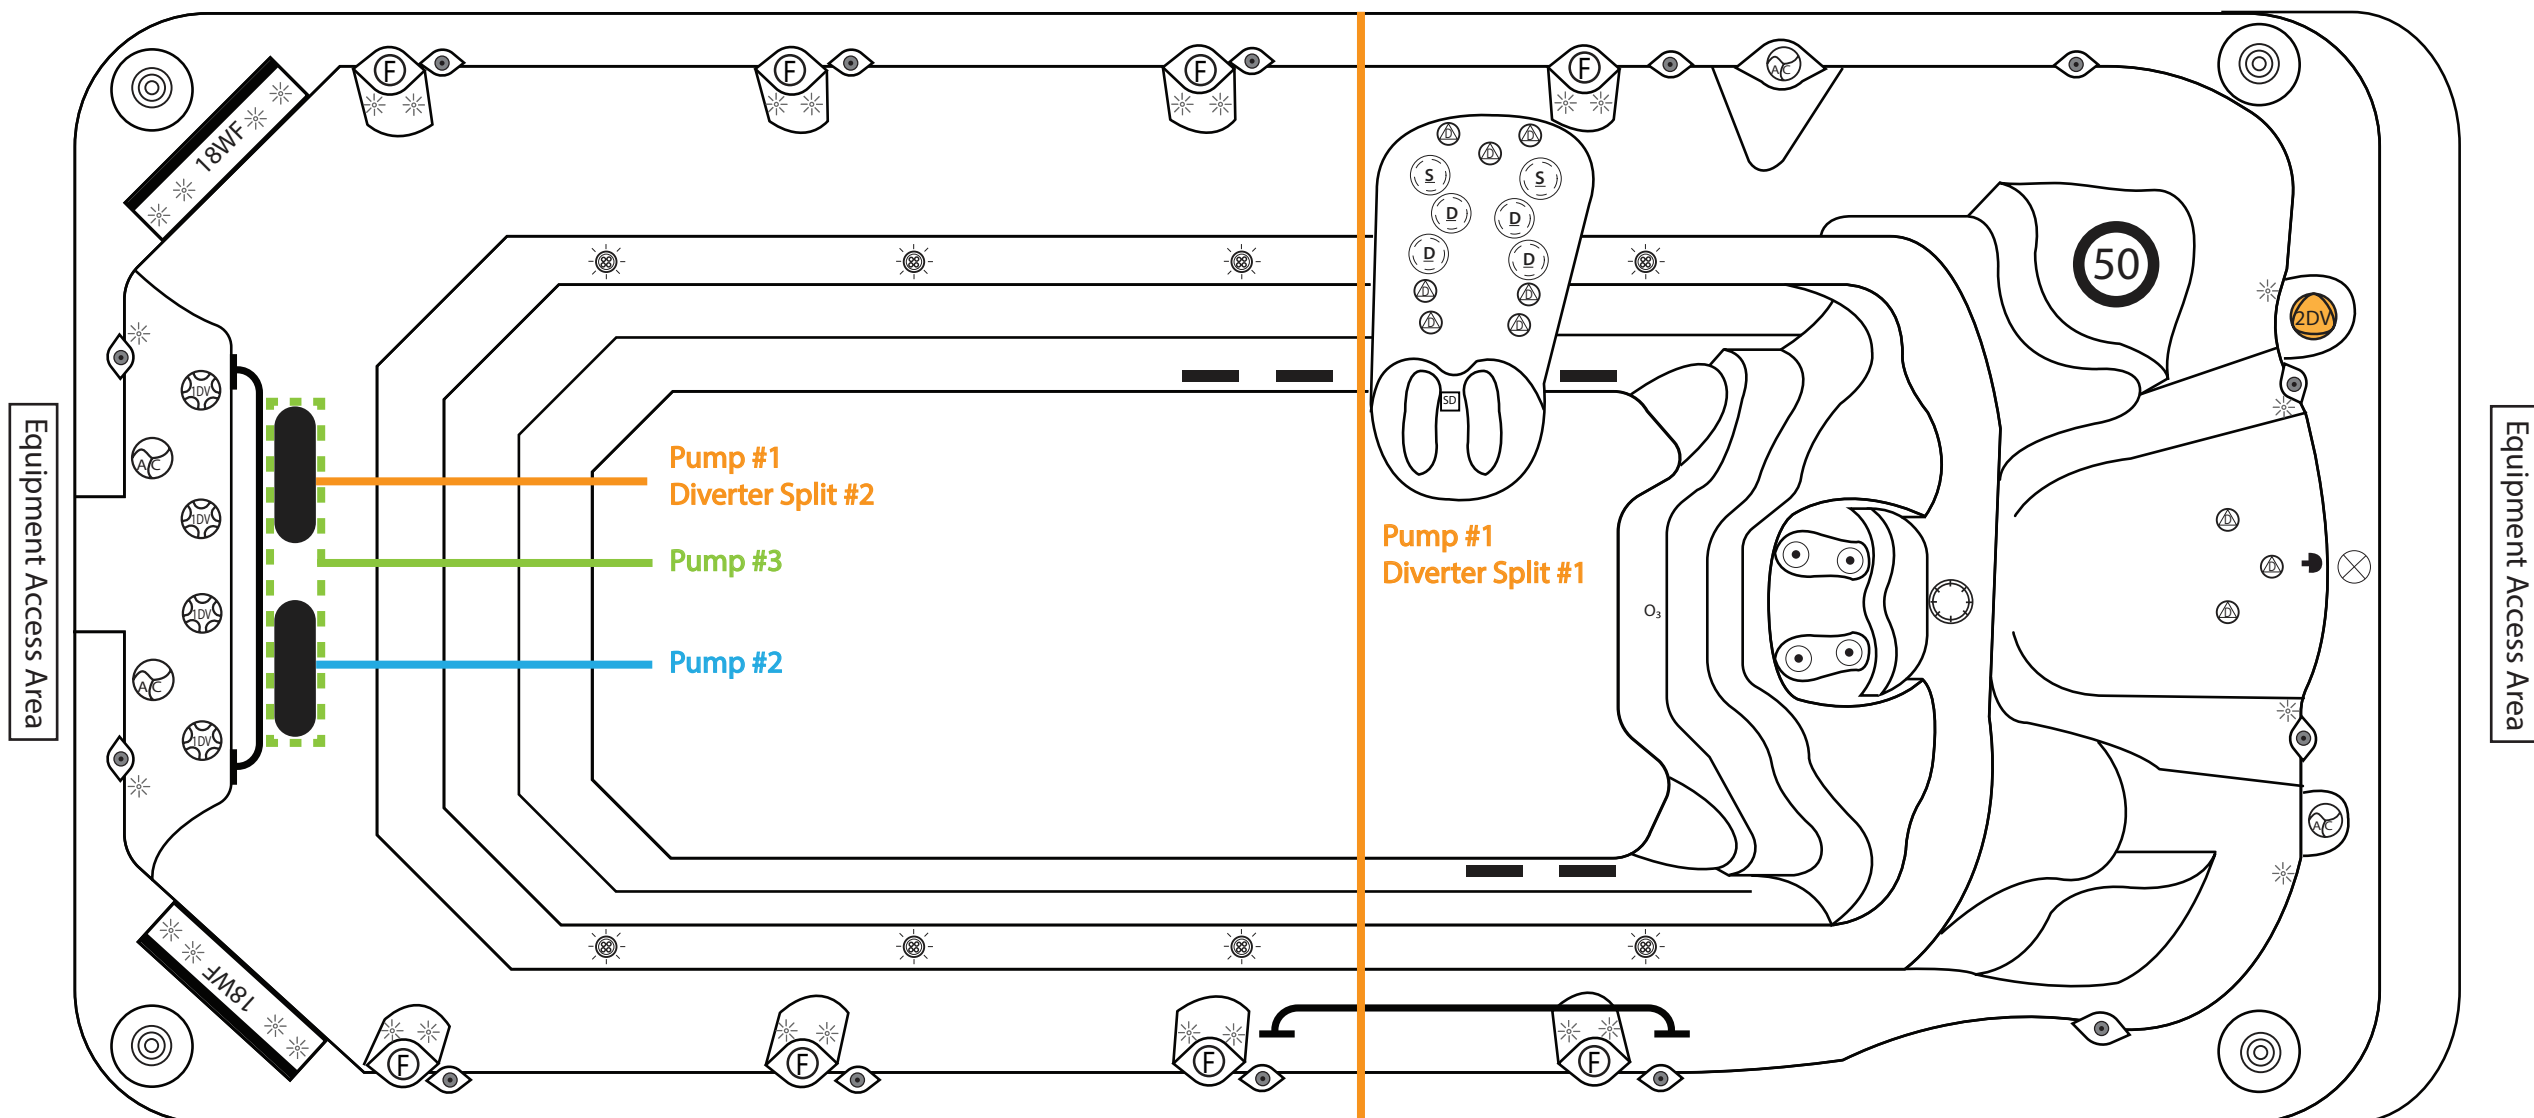

### Symbols Legend

2" Directional Jet SKU: 425-0229	2" Divertor SKU: 425-0321	PerimeterLED Light SKU: 425-0163	18" Spillover Waterfall SKU: 425-0163
Bullet Jet SKU: 425-0276	Air Control SKU: 425-0326	3" Main Light SKU: 425-0318	Lo-Profile Floor Drain SKU: 425-0420
7" Directional Jet SKU: 425-0239	1" Waterfall Control SKU: 425-0319	5" Main Light SKU: 425-0227	Balboa Touchscreen SpaTouch 3 SKU: 425-0420
7" Spinner Jet SKU: 425-0240	Suction Fitting SKU: 425-0064	SwimFlex Tether Points SKU: ***.****	SwimFlex Pole Base SKU: 430-0283
Ozone Jet SKU: 425-0345	3" Speaker SKU: 425-0430	Fresh Water Mister Fitting SKU: 430-0368	50 sqft. Teleweir Filter SKU: 435-0286 Cannister SKU: 430-0283
	Airlock Relief SKU: 435-0042		