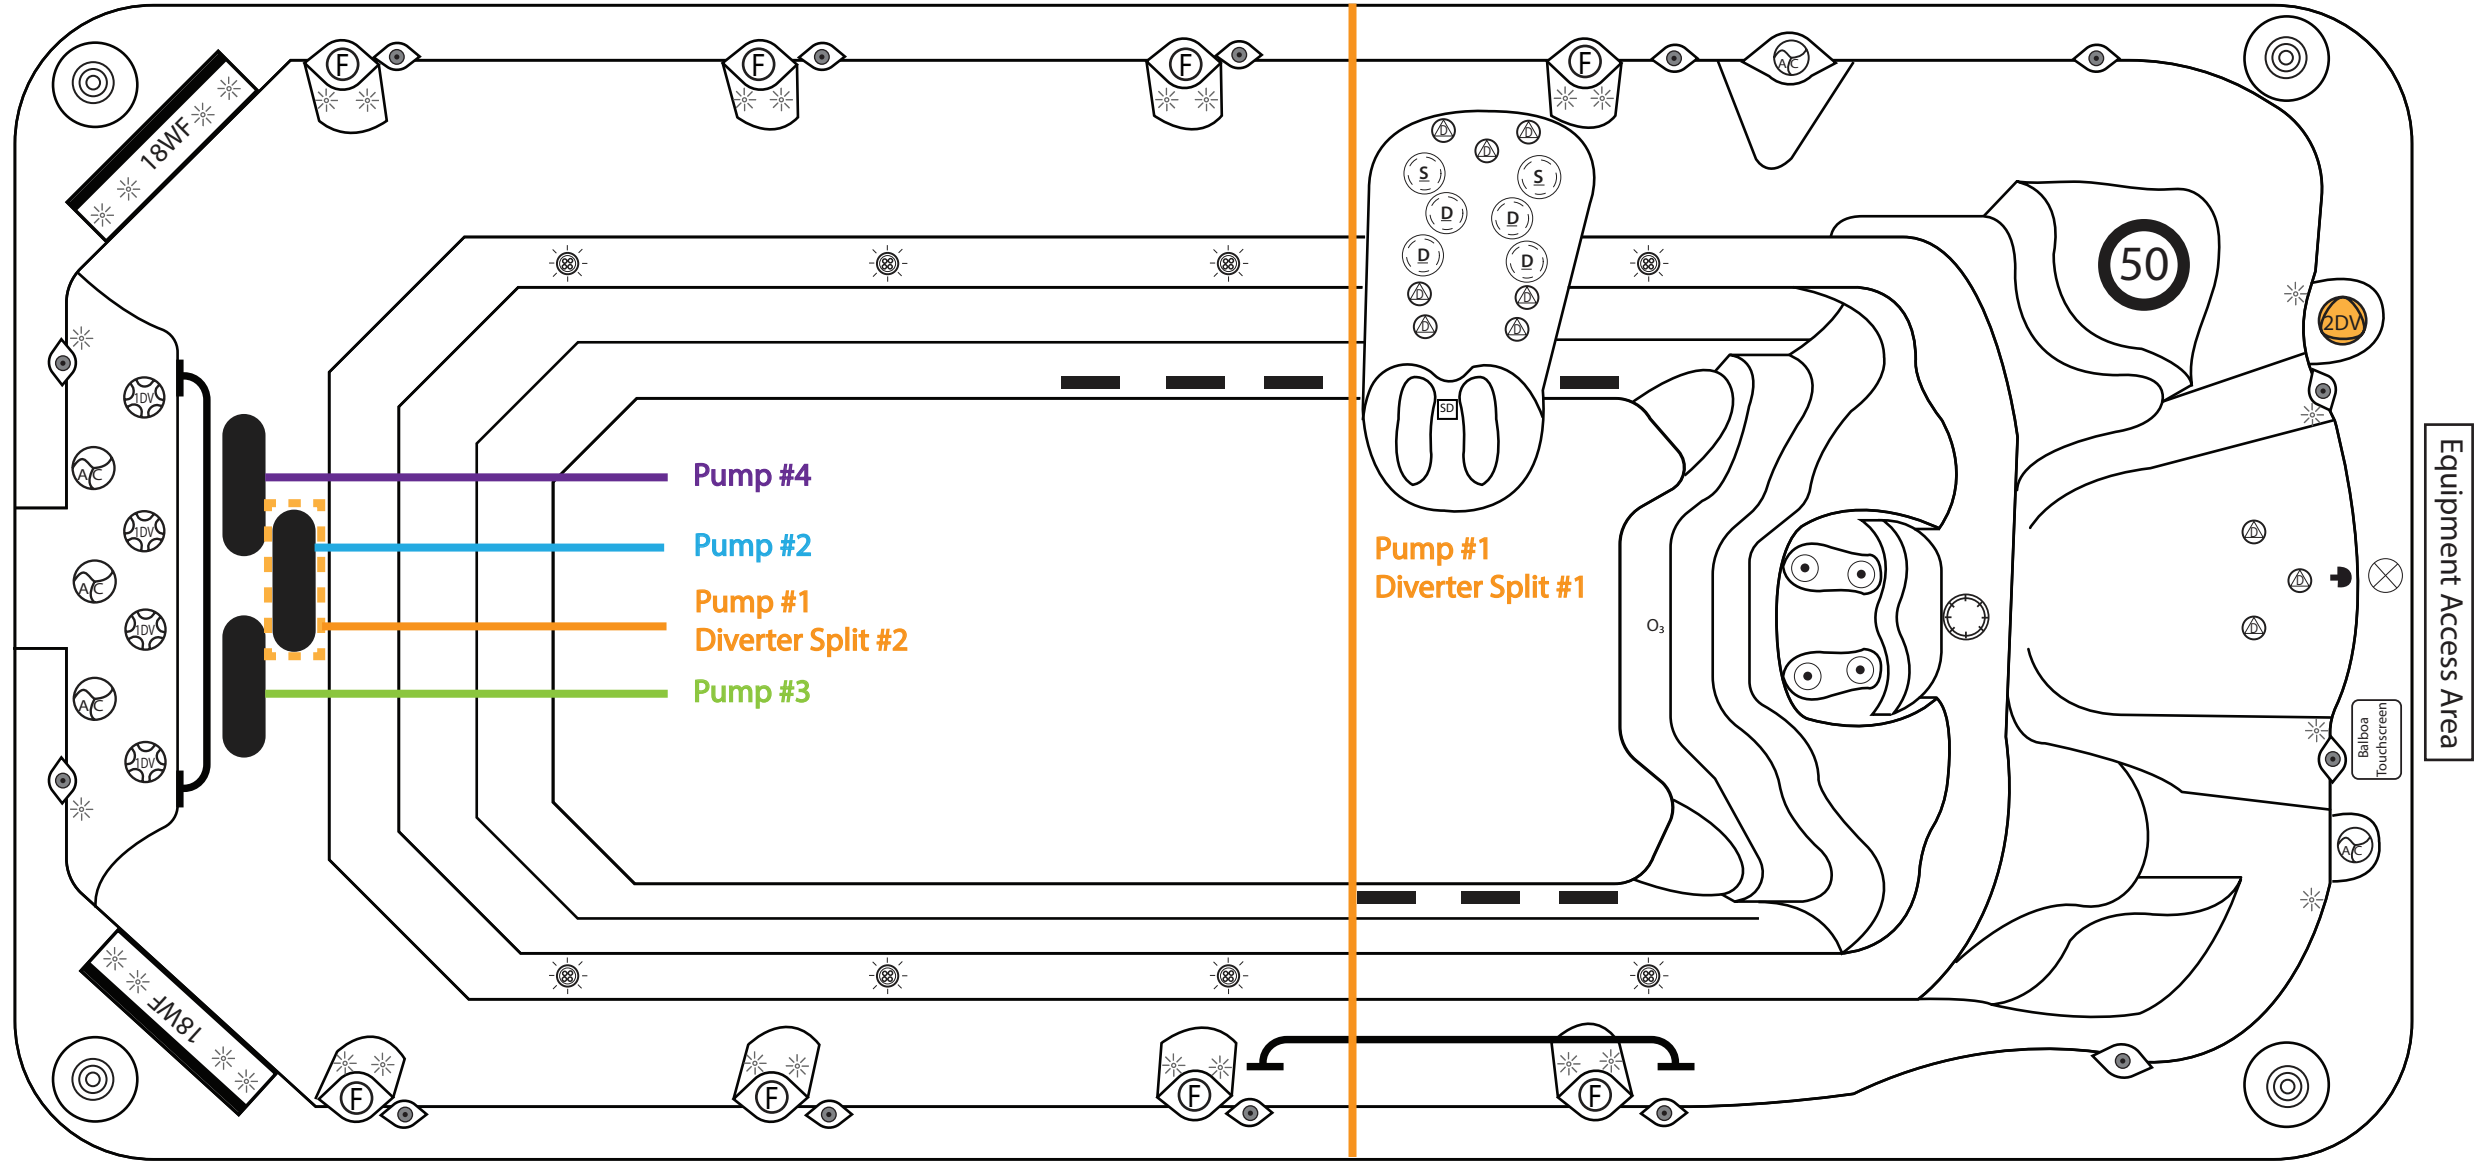

Symbols Legend

2" Directional Jet SKU: 425-0229	2" Divertor SKU: 425-0321	Perimeter LED Light SKU: 425-0163	18" Spillover Waterfall SKU: 425-0163
Bullet Jet SKU: 425-0276	Air Control SKU: 425-0326	3" Main Light SKU: 425-0318	Lo-Profile Floor Drain SKU: 425-0420
7" Directional Jet SKU: 425-0239	1" Waterfall Control SKU: 425-0319	5" Main Light SKU: 425-0227	Balboa Touchscreen SpaTouch 3 SKU: 425-0420
7" Spinner Jet SKU: 425-0240	Suction Fitting SKU: 425-0064	SwimFlex Tether Points SKU: ***.****	SwimFlex Pole Base SKU: 430-0283
Ozone Jet SKU: 425-0345	3" Speaker SKU: 425-0430	Fresh Water Mister Fitting SKU: 430-0368	50 sqft. Teleweir Filter SKU: 435-0286 Cannister SKU: 430-0283
	Airlock Relief SKU: 435-0042